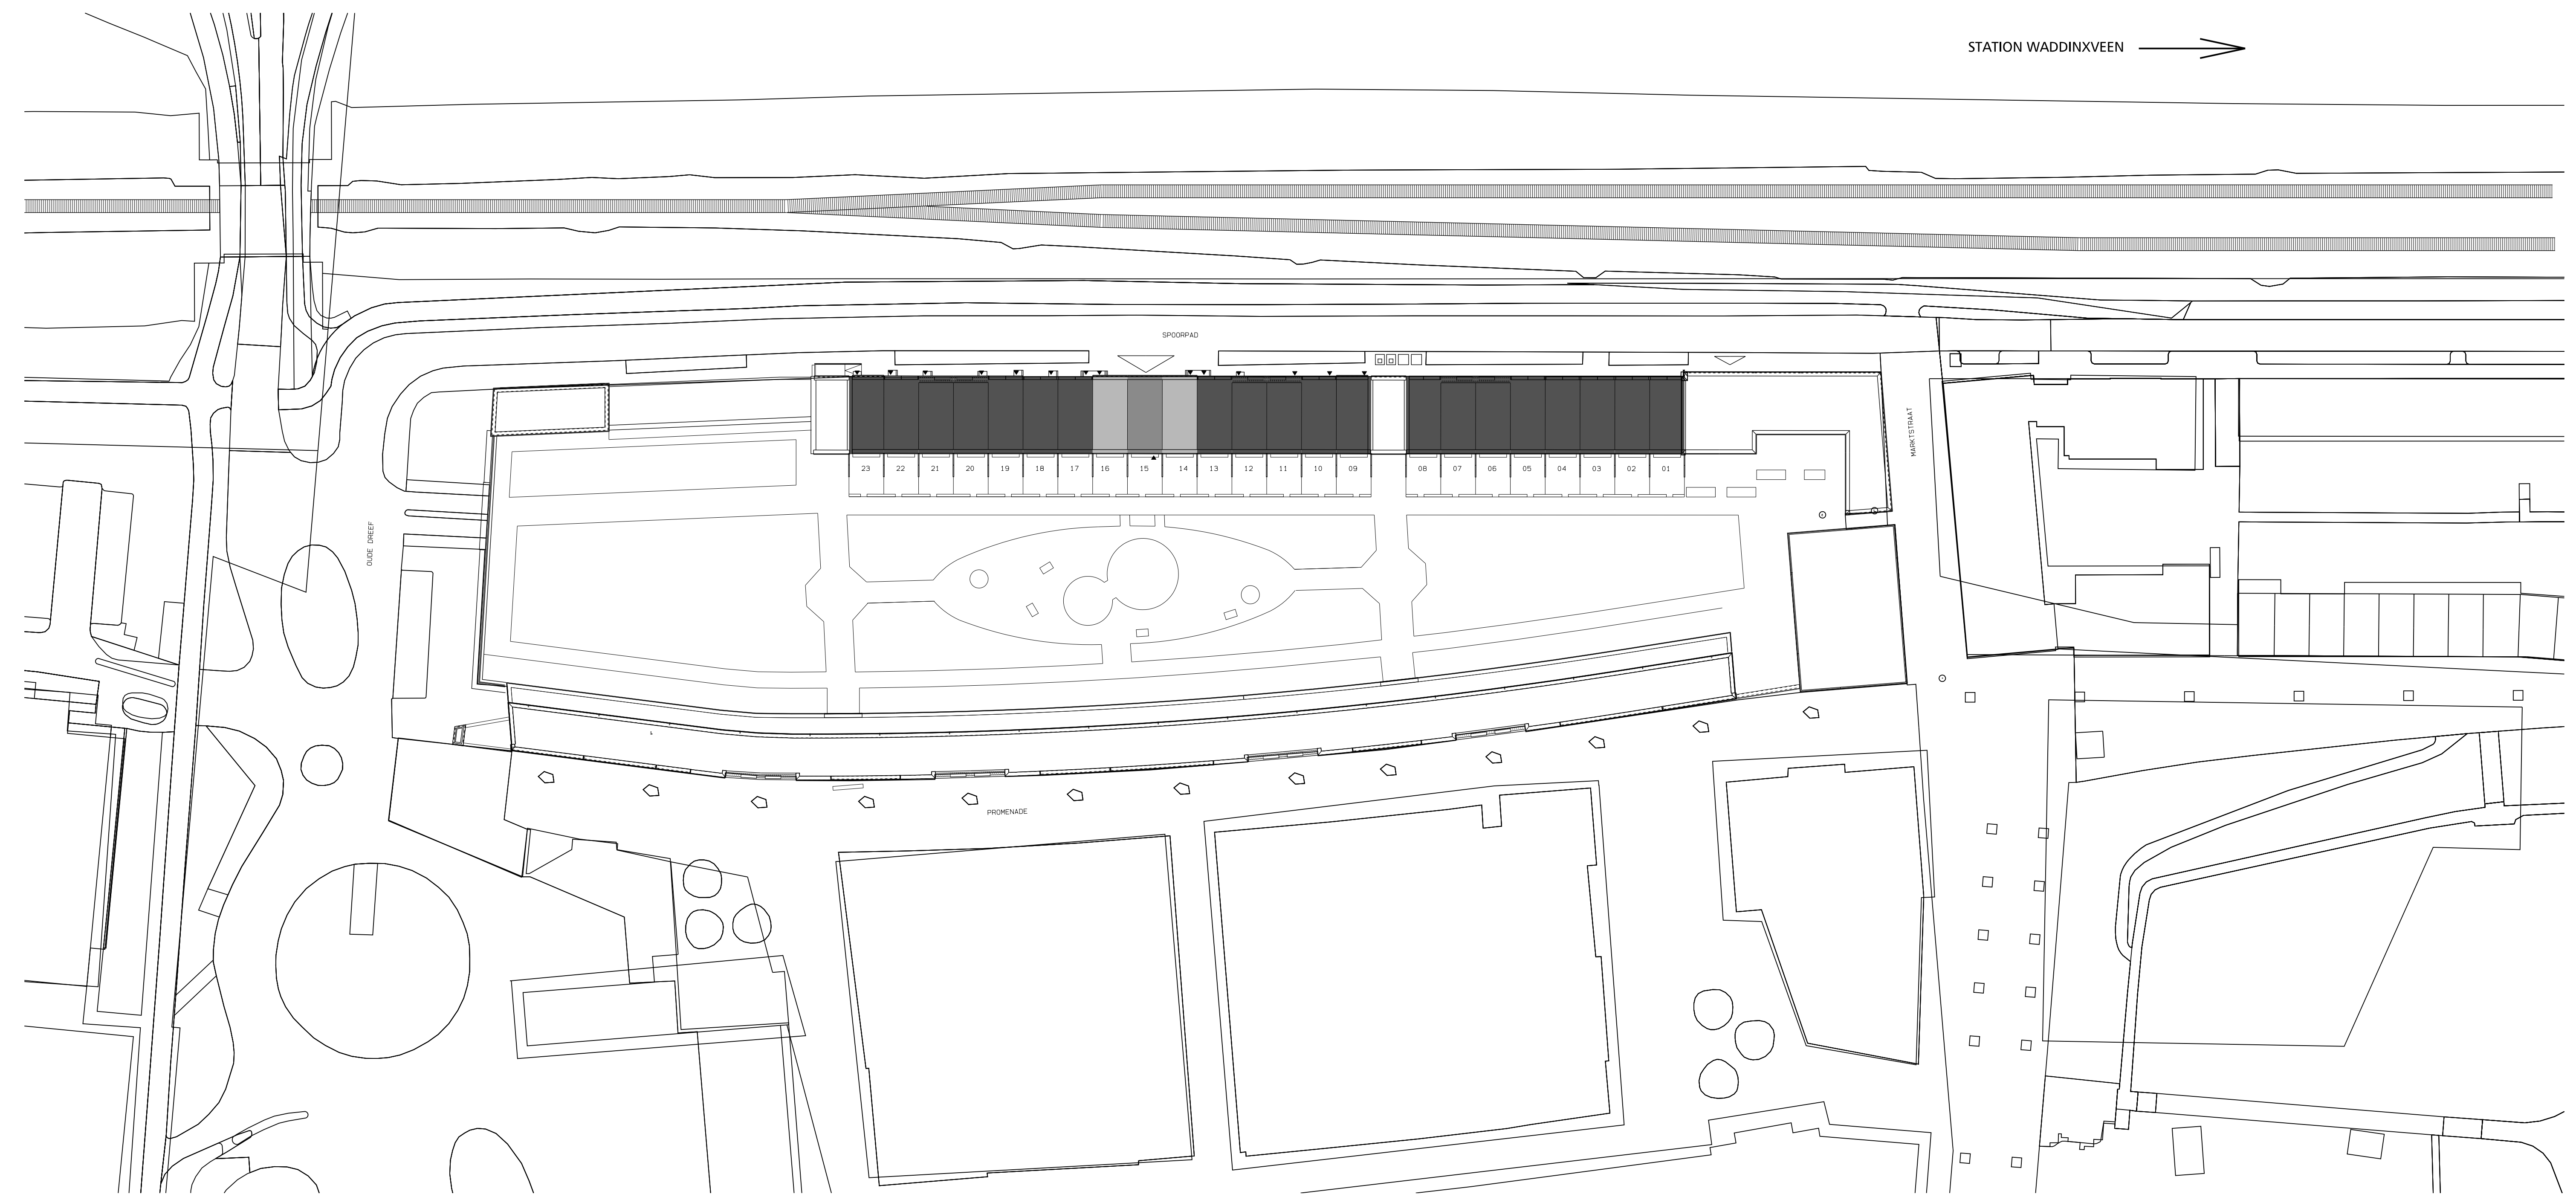

STATION WADDINXVEEN →

- Atelierwoning
- Dekwoning
- Terraswoning

LEGENDA	
	Vuil container
	Toegang parkeergarage
	Toegang expeditie winkels
	Spoorlijn

banhous <small>bouw verder</small>			
project:	23 woningen Spoorpad Waddinxveen		
Titel:	SITUATIE	Schaal: 1:500 Get: JS Datum: 02-06-2020	gwhic: 13-07-2020 formaat: A1 tekst: VK-00